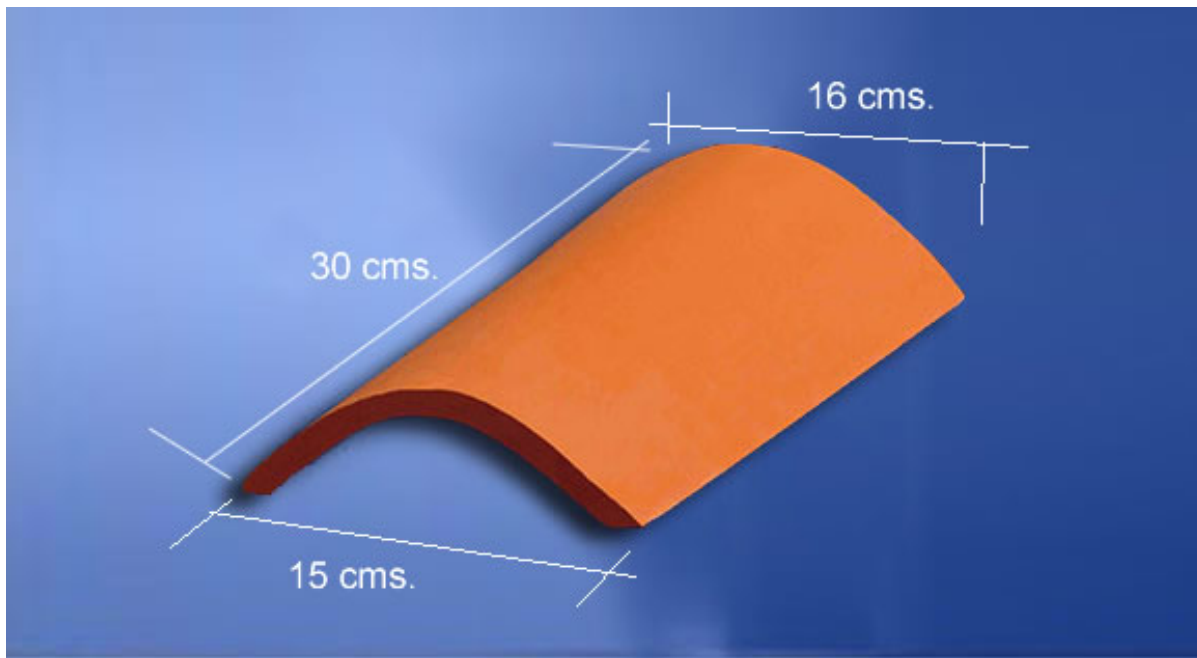

## FICHA TECNICA PRODUCTO TERMINADO

<b>NOMBRE DEL PRODUCTO</b>	<b>TEJA ESPAÑOLA</b>
<b>APLICACIÓN Y USO</b>	Utilizada para techar o decorar.
<b>DIMENSIONES</b>	30 X 15 X 16 cms (nominal).
<b>PESO APROXIMADO</b>	1.10 Kg/Un (nominal)
<b>RESISTENCIA</b>	183.5 Kgf/cm <sup>2</sup> (nominal)
<b>ABSORCIÓN</b>	menor que 13%
<b>RENDIMIENTO (Unidad xm<sup>2</sup>)</b>	36 und./m <sup>2</sup> (nominal)
<b>ALMACENAMIENTO Y MANEJO</b>	Se almacena en el patio de producto. El cliente lo puede almacenar apilado en filas y columnas.